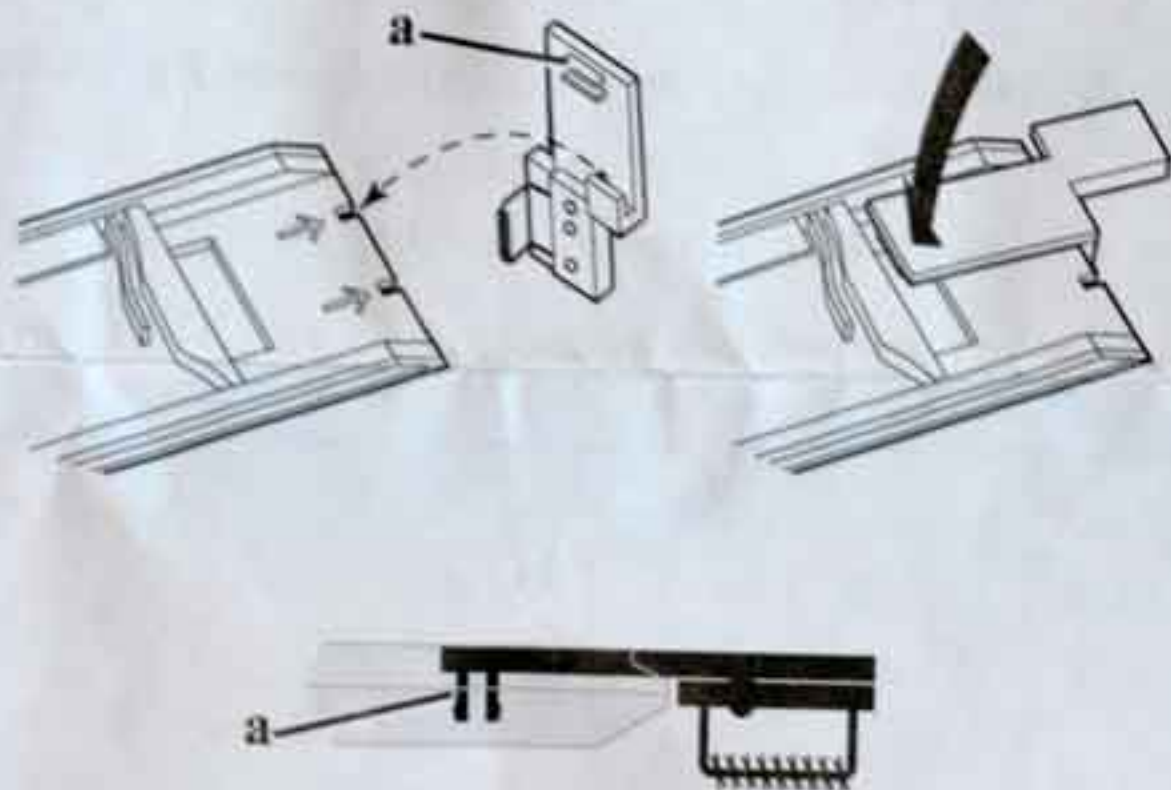

...zizzate la spazzola anche se il motore dello scanner è acceso e il LED  
...porto per pellicole.

**1**

Install the clean  
lock the tabs (a)  
Instale el cepil  
35mm. Presior  
Installez la bro  
35 mm. Appuy  
l'ouverture du p  
Befestigen Sie  
Drücken Sie die  
in der Halteröff  
Installare la spa  
35mm. Premere  
nell'apertura del

**2**

Make sure the br  
or right

Installare la spazzo  
35mm. Premere per  
nell'apertura del sur

Make sure the brush  
or right.

Asegúrese de que el  
dobla hacia ningún

Assurez-vous que la  
gauche ou sur la dro

Vergewissen Sie sich  
nicht nach rechts od

Assicurarsi che la sp  
o destra.

4

Insert the slide  
through, and re

Introduzca el p  
empújelos suav  
Realice esta op

Insérez le passe  
scanner, pousse  
Répétez l'opéra