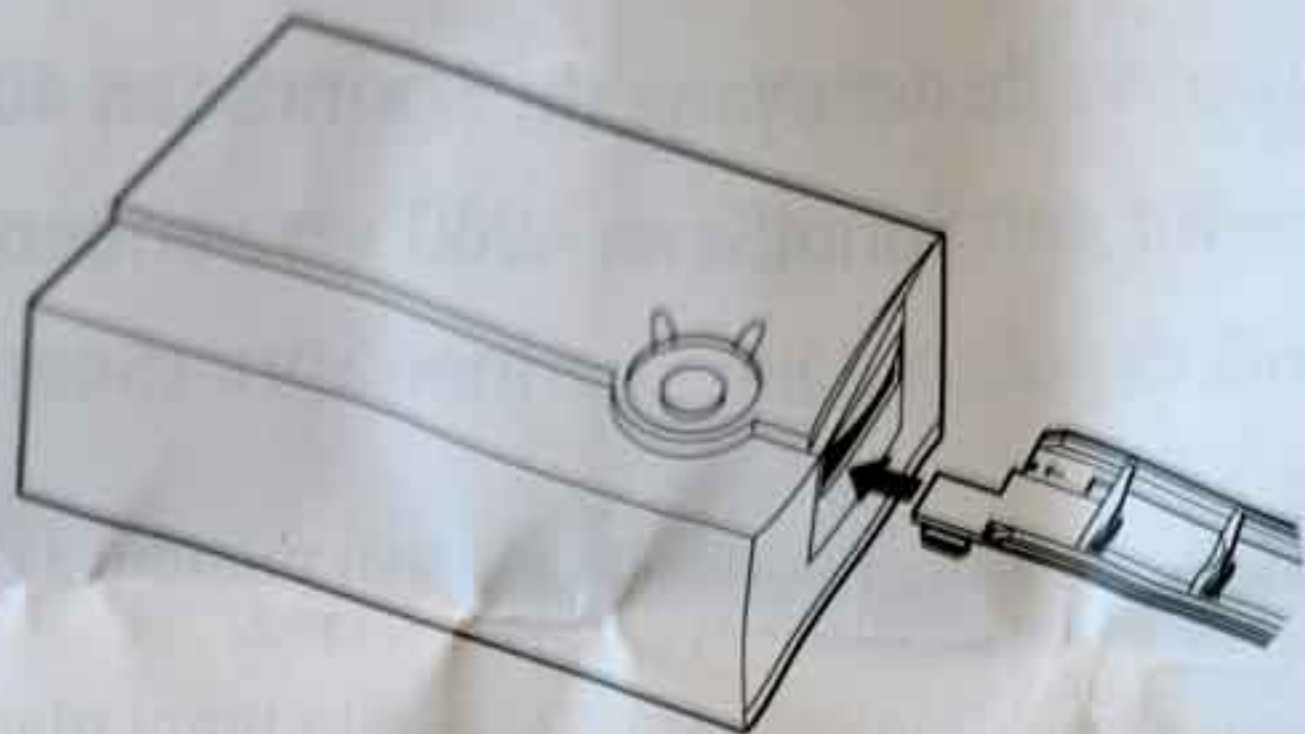

4

Insert the slide
through, and re

Introduzca el p
empújelos suav
Realice esta op

Insérez le passe
scanner, pousse
Répétez l'opéra

Setzen Sie den
Schieben Sie de
Scanner, und en
Führen Sie dies