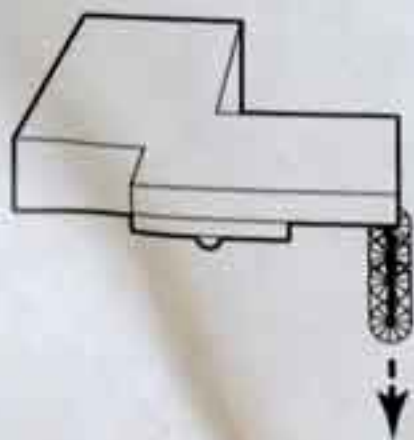

...zizzate la spazzola anche se il motore dello scanner è acceso e il LED  
...porto per pellicole.

**1**

Install the clean  
lock the tabs (a)  
Instale el cepil  
35mm. Presior  
Installez la bro  
35 mm. Appuy  
l'ouverture du p  
Befestigen Sie  
Drücken Sie die  
in der Halteröff  
Installare la spa  
35mm. Premere  
nell'apertura del

**2**

Make sure the br  
or right

Installare la spazzo  
35mm. Premere per  
nell'apertura del sur

Make sure the brush  
or right.

Asegúrese de que el  
dobla hacia ningún

Assurez-vous que la  
gauche ou sur la dro

Vergewissen Sie sich  
nicht nach rechts od

Assicurarsi che la sp  
o destra.

4

Insert the slide  
through, and re

Introduzca el p  
empújelos suav  
Realice esta op

Insérez le passe  
scanner, pousse  
Répétez l'opéra